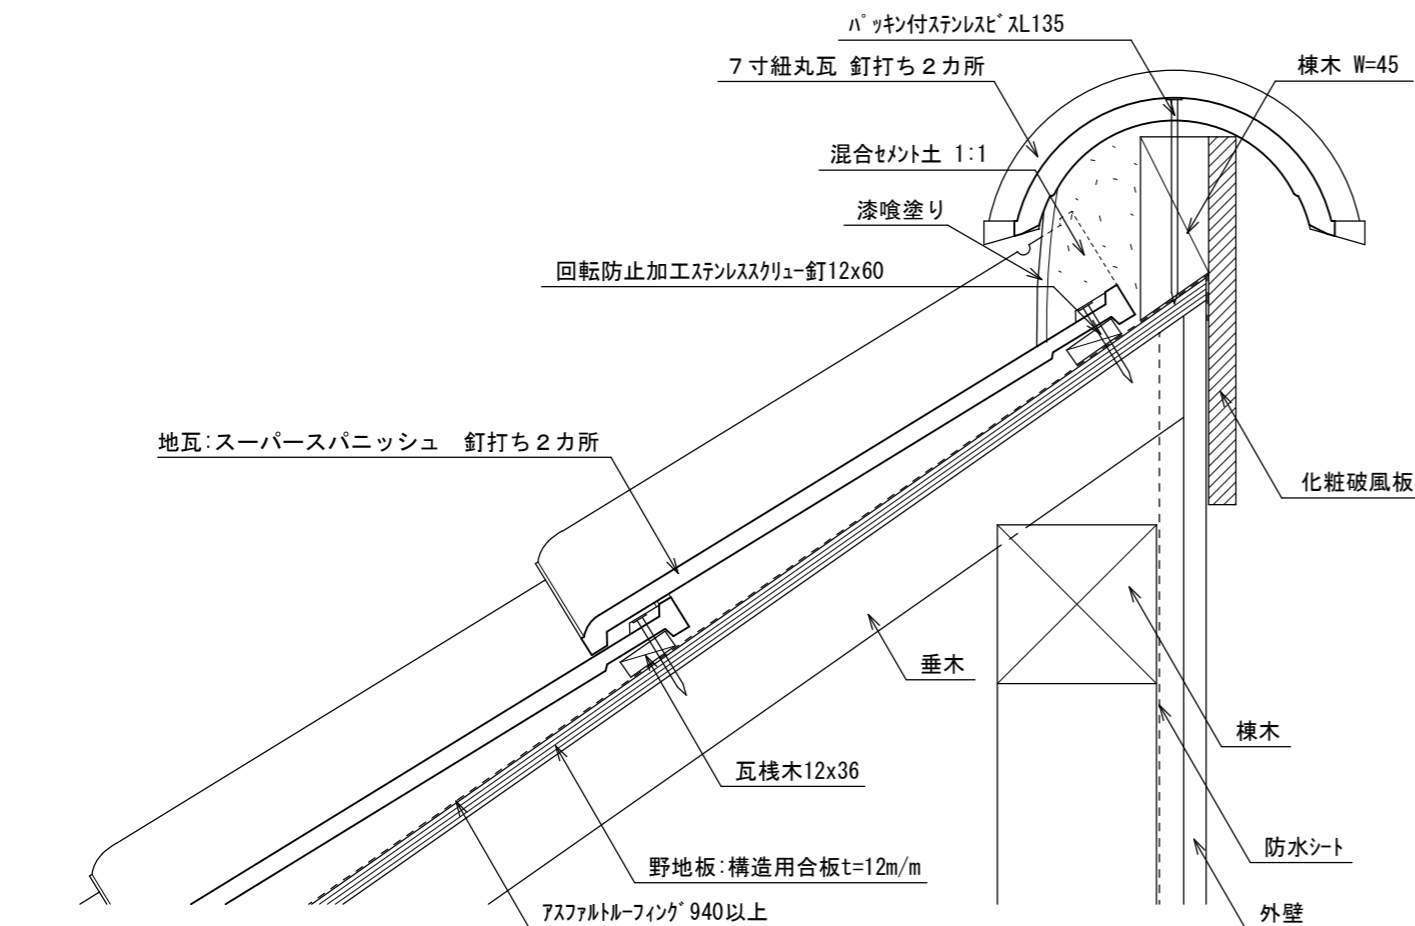

隅棟部納まり図 (7寸紐丸瓦) 6~8.5寸勾配

谷部納まり図 6~9寸勾配

片流れ棟納まり図 (7寸紐丸瓦) 6~9寸勾配

片流れ棟納まり図 (金属棟包) 6~9寸勾配

	名称	[ スーパースパニッシュ 洋風瓦 SS32 ] 木造建築屋根基本納まり図	縮尺	図面番号	株式会社アルプス	検印	検印
	図名	7寸勾配屋根 瓦納まり図 (2)	1/5	02			