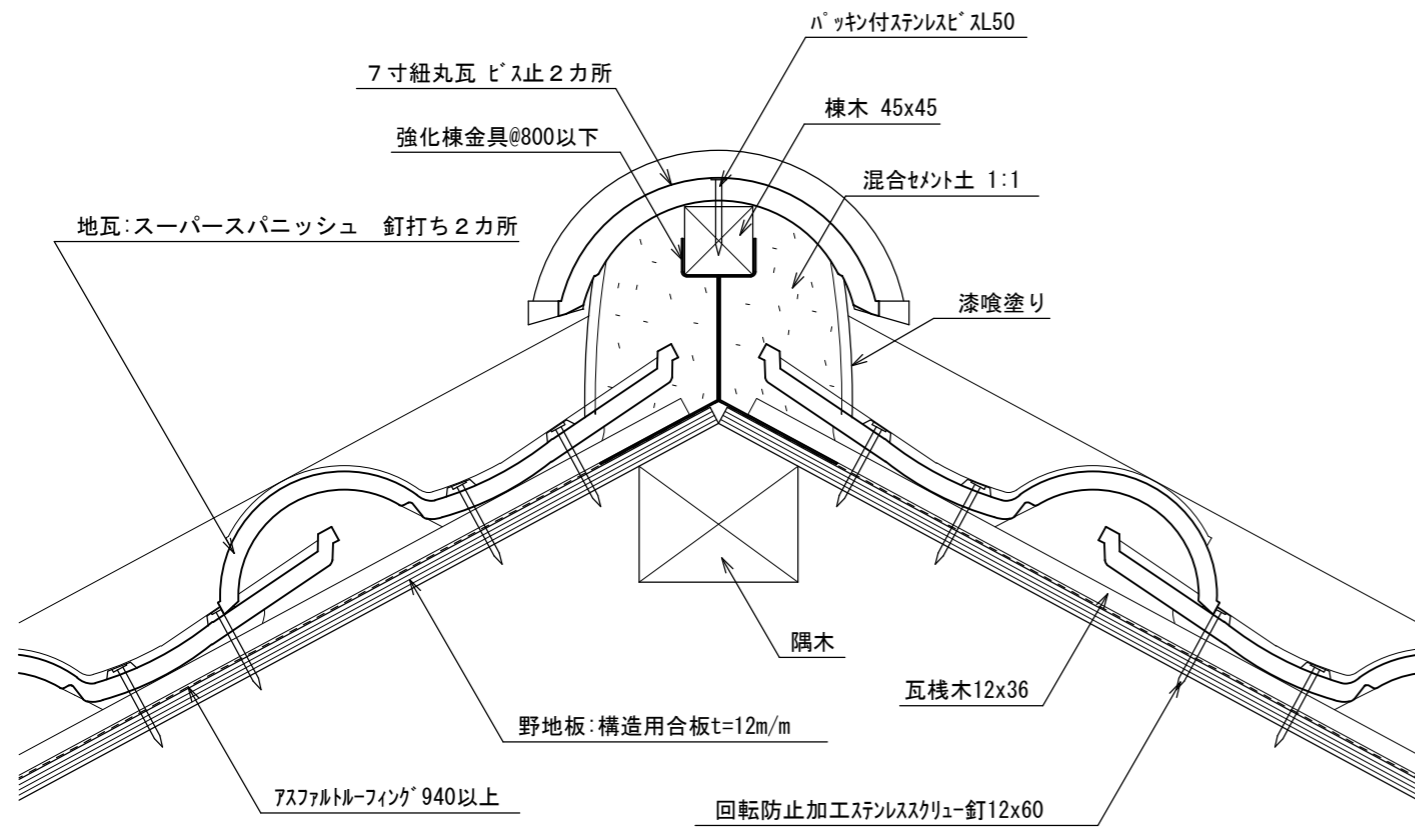

隅棟部納まり図 (7寸紐丸瓦) 6~8.5寸勾配

谷部納まり図 6~9寸勾配

片流れ棟納まり図 (7寸紐丸瓦) 6~9寸勾配

片流れ棟納まり図 (金属棟包) 6~9寸勾配

	名称	[ スーパースパニッシュ 洋風瓦 SS32 ] 木造建築屋根基本納まり図	縮尺	図面番号	株式会社アルプス	検印	検印
	図名	7寸勾配屋根 瓦納まり図 (2)	1/5	02			