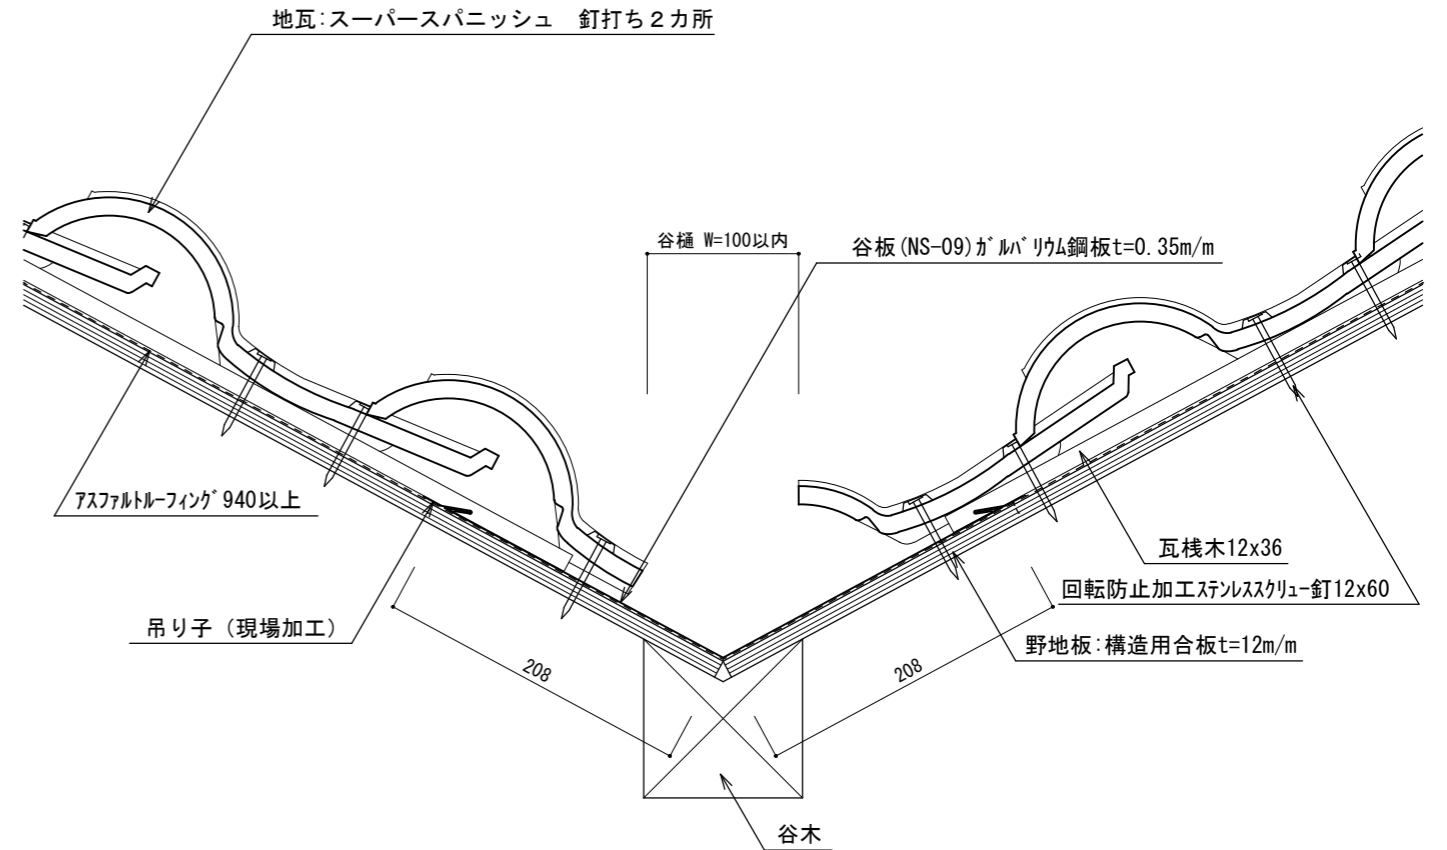

隅棟部納まり図 (7寸紐丸瓦) 6~8.5寸勾配

谷部納まり図 6~9寸勾配

片流れ棟納まり図 (7寸紐丸瓦) 6~9寸勾配

片流れ棟納まり図 (金属棟包) 6~9寸勾配

	名称	[ スーパースパニッシュ 洋風瓦 SS32 ] 木造建築屋根基本納まり図	縮尺	図面番号	株式会社アルプス	検印	検印
	図名	7寸勾配屋根 瓦納まり図 (2)	1/5	02			