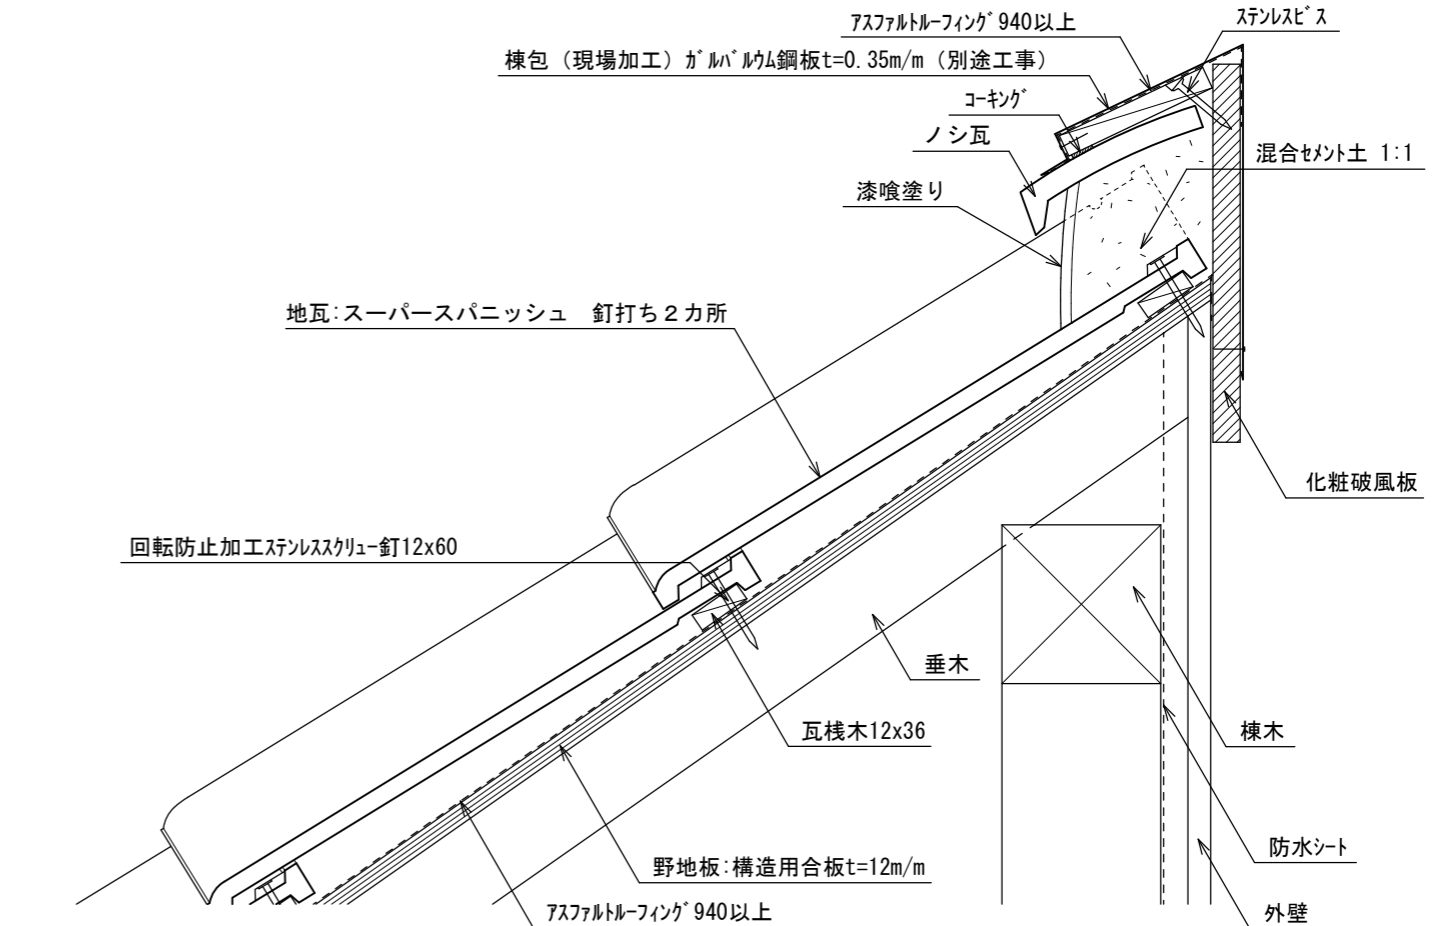

隅棟部納まり図 (7寸紐丸瓦) 6~8.5寸勾配

谷部納まり図 6~9寸勾配

片流れ棟納まり図 (7寸紐丸瓦) 6~9寸勾配

片流れ棟納まり図 (金属棟包) 6~9寸勾配

	名称	[ スーパースパニッシュ 洋風瓦 SS32 ] 木造建築屋根基本納まり図	縮尺	図面番号	株式会社アルプス	検印	検印
	図名	7寸勾配屋根 瓦納まり図 (2)	1/5	02			